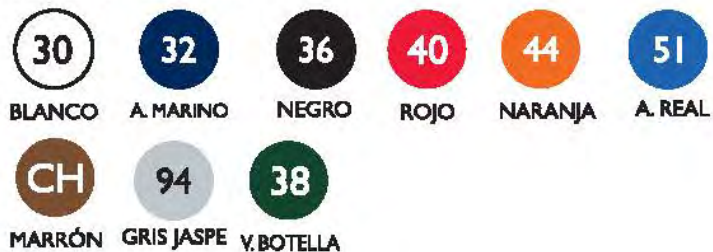

Mercancía en stock

Disponible por pack (7 días)

CENIZA - GRASCEL