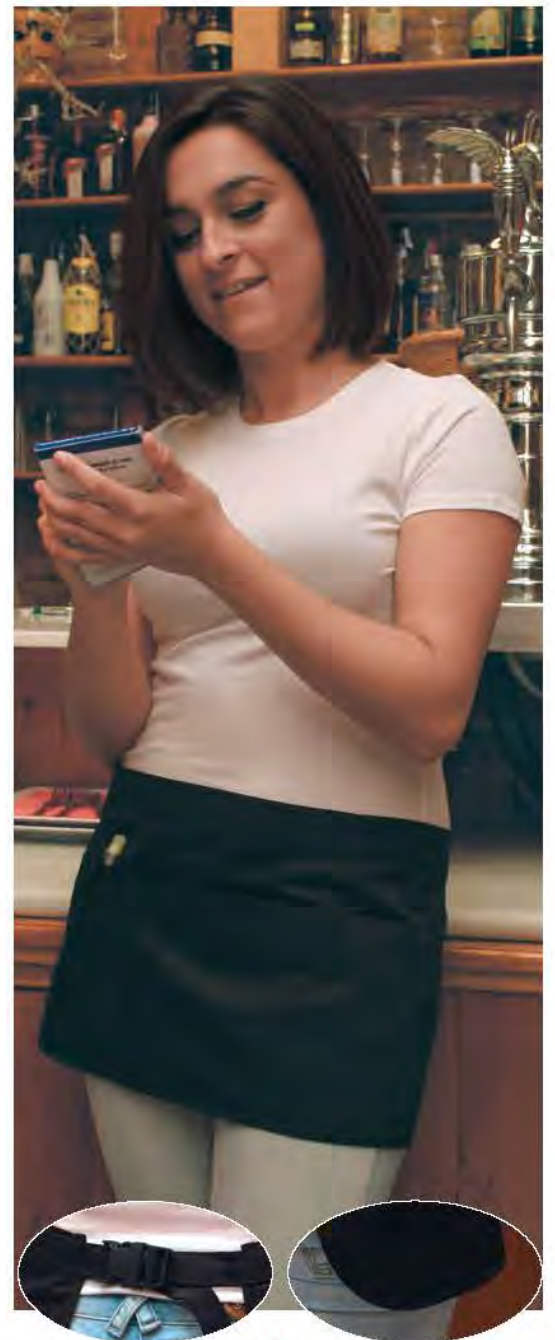

SW-407 DELANTAL ENTALLADO

- Poliéster, Algodón - 210 grs
- 78x27,5 cm.
- Tres bolsillos
- Cierre de click, más cómodo
- Entallado
- Caja 100 unds. Pack 10 unds.

Mercancía en stock

NEGRO