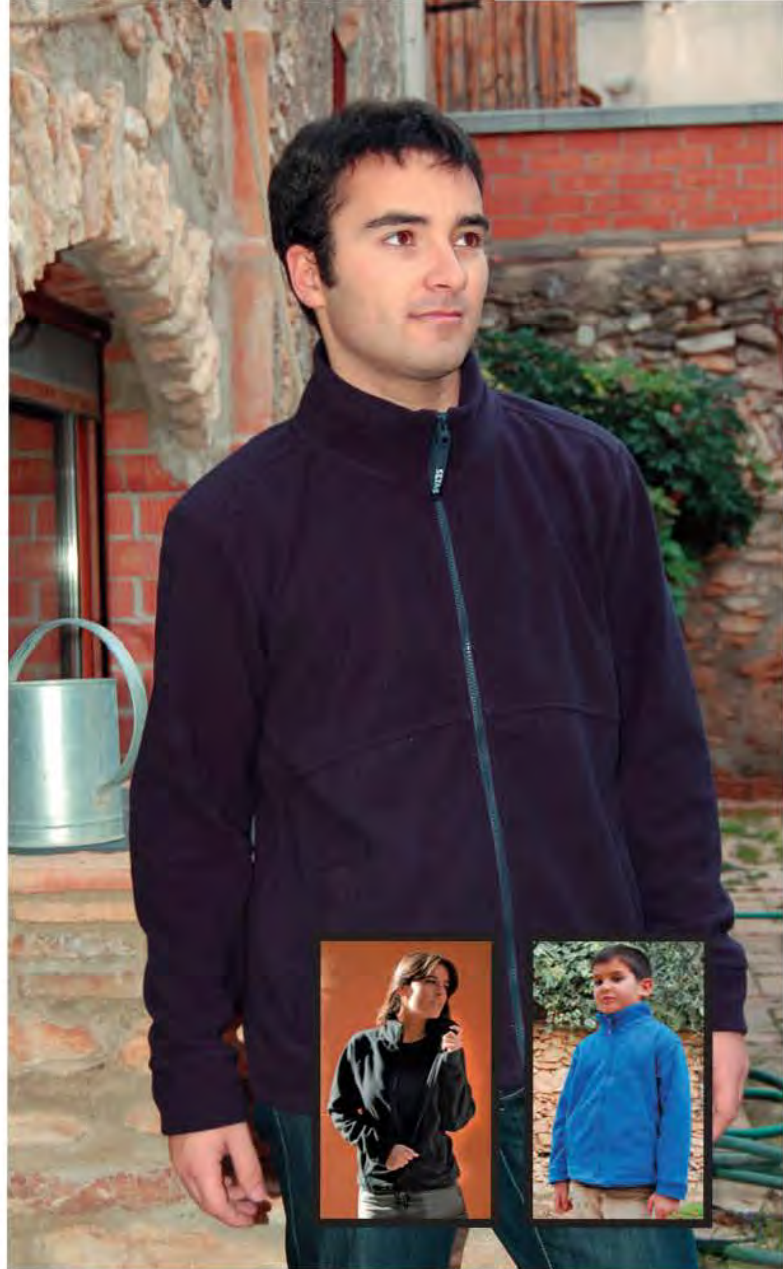

Mercancía en stock

Caja completa (talla y color)
NEGRO

POLARES

SP510 FORRO POLAR

CREMALLERA ADULTO

- 100% Poliéster / 310 grs/m²
- Tratamiento anti-peeling
- Cordón de ajuste elástico con regulador en cintura
- Dos bolsillos con cremallera aculta
- Tirador de cremallera en loneta a contraste
- Tallas: XS - S - M - L - XL - XXL
- Caja 15 unds. Pack 5 unds.