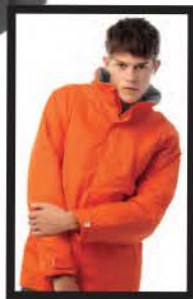

77530 B&C OCEAN SHORE NIÑO

- 100% nylon Taffeta® impermeable
- Cuerpo Vellón micro-polar 100% poliéster, Mangas acolchadas 100% poliéster
- Tallas: 5/6, 7/8, 9/11 y 12/14
- Caja 30 unds. Pack 5 unds.

B&C
COLLECTION

Mercancía en stock

A. OSCURO

NARANJA

ROJO

Caja completa (talla y color)

NEC10